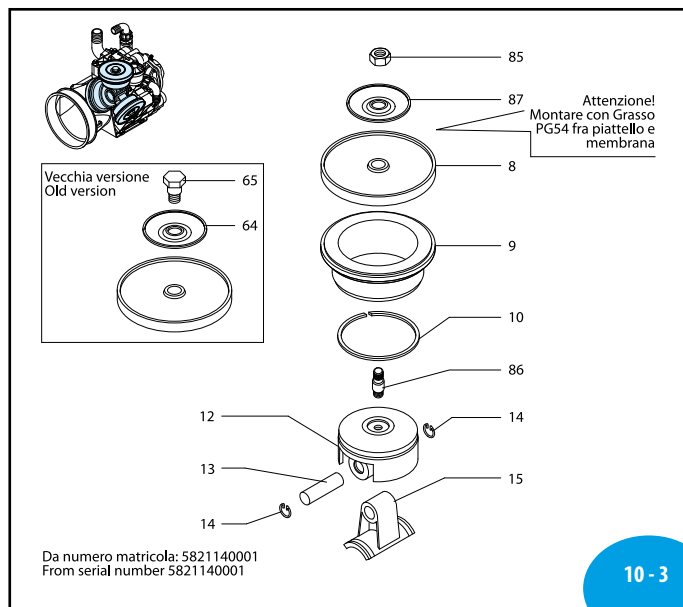

10 - 3

UN990004-BQ