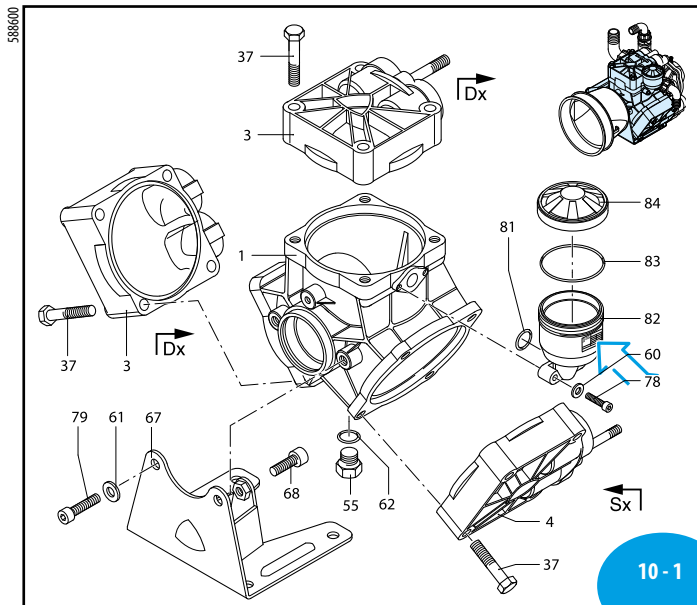

AR 115 bp - AR 135 bp - AR 115 bp/1000 giri-rpm

10 - 1

SL000061-EZ