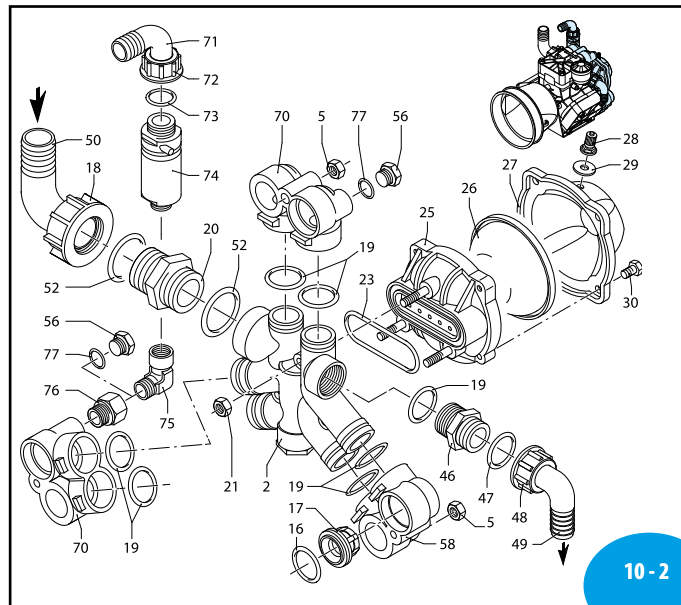

10 - 1

10 - 2

SL000062-EZ