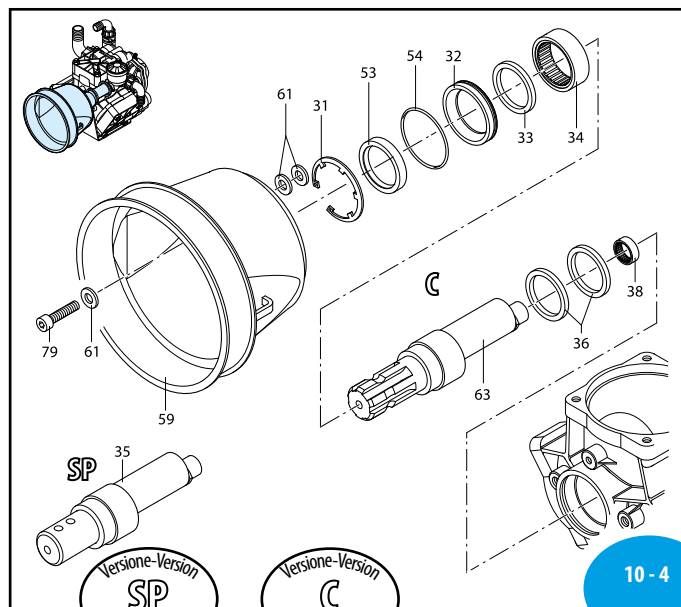

10 - 3

10 - 4

UN990002-IB