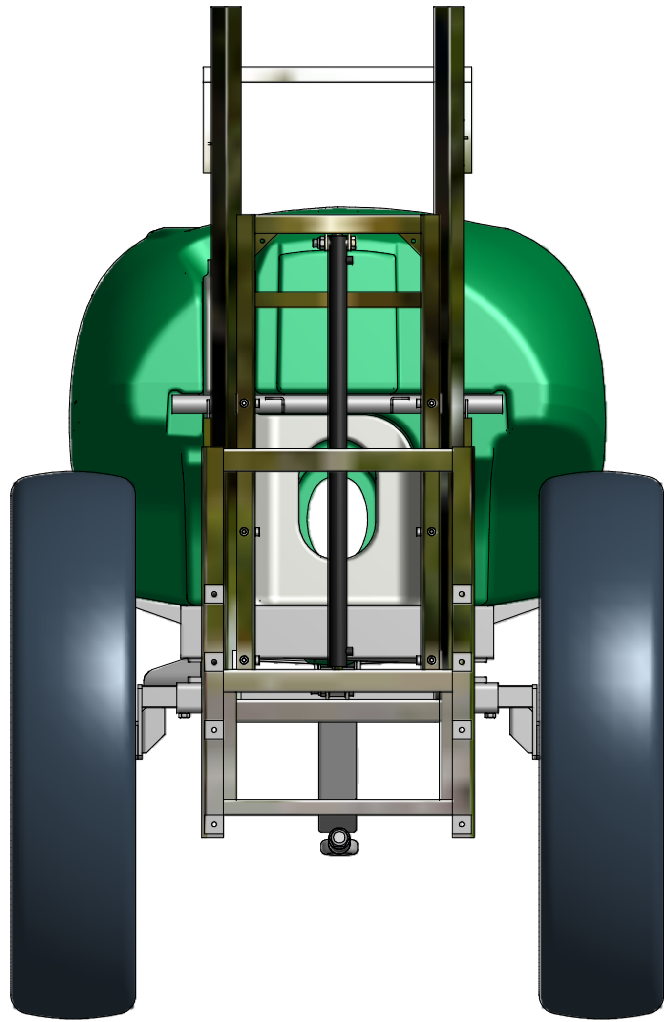

ROCHA

Min.: 1400mm / Max.: 1800mm

TYRE: 12.4R36AT TAURUS POINT 8

ROCHA

Min.: 1800mm / Max.: 2200mm

TYRE: 12.4R46AT (300/95R46) TAURUS RC95
OR
TYRE: 11.2R44AT (270/95R44) TAURUS RC95