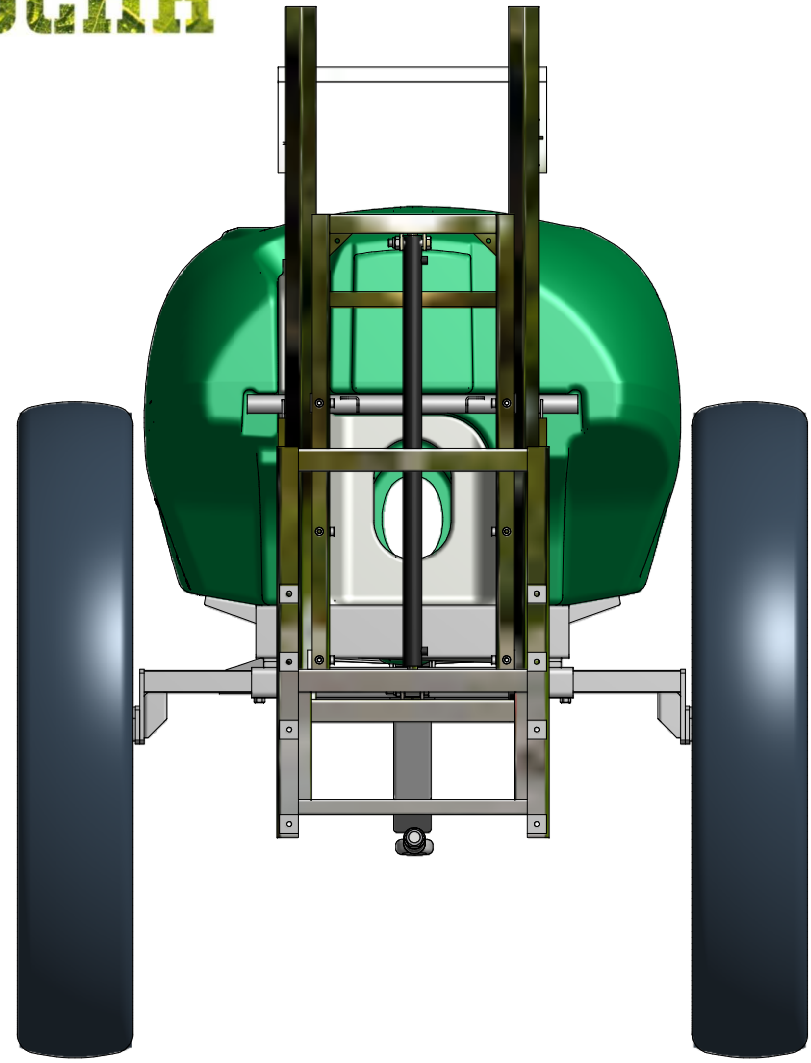

ROCHA

Min.: 1400mm / Max.: 1800mm

TYRE: 12.4R36AT TAURUS POINT 8

ROCHA

Min.: 1800mm / Max.: 2200mm

TYRE: 12.4R46AT (300/95R46) TAURUS RC95
OR
TYRE: 11.2R44AT (270/95R44) TAURUS RC95