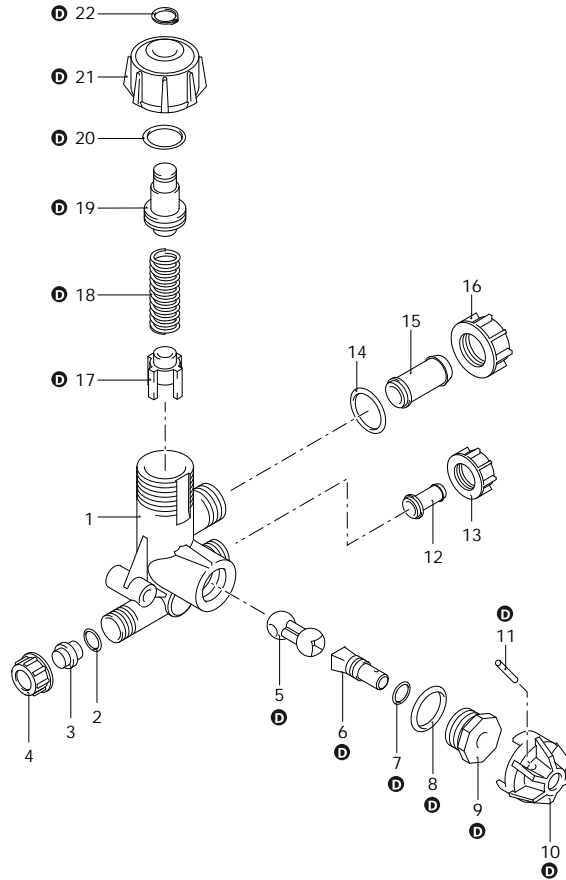

Validity: < XX/YY = From week/year

ELECTRIC MOTOR PUMP AR 202

32175 ELETTROPOMPA AR 202 G.C.I. - BlueFlex

1912

Code	Description	Q	Note	Validity
1	800400 Body	1		
2	800560 O-ring	1	Ø 8,73x1,78	
3	800540 Plug	1		
4	800520 Ring nut	1	3/8" G	
5	800430 Valve	1		
6	800490 Hub pin	1		
7	800560 O-ring	1	Ø 8,73x1,78	
8	480440 O-ring	1	Ø 17,13x2,62	Lubricate Molykote G-807
9	800500 Ring nut	1		
10	800510 Knob	1		
11	390330 Pin	1		
12	800530 Tube	1		
13	800520 Ring nut	1	3/8" G	
14	740290 O-ring	1	Ø 14x1,78	Lubricate Molykote PG54
15	800670 Tube	1		
16	800680 Ring nut	1	M22X1,5	
17	800440 Guide	1		
18	800450 Spring	1		
19	800460 Guide	1		
20	480440 O-ring	1	Ø 17,13x2,62	Lubricate Molykote G-807
21	800470 Knob	1		
22	480550 Ring	1	seeger Øe 12	
D	1910 Maintenance repair kit	1		
1912	1912 Regulation valve	1		